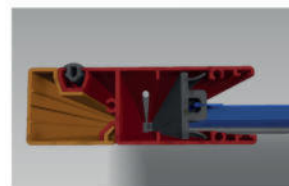

TENDA A CADUTA
TCL GAMMA

Tenda di chiusura laterale ERMETICA cassonata completa di guide l. 34 mm x p. 100 mm.
 Corredata di cassonetto di protezione e telo completamente in cristal con zip laterale.
 Particolarmente indicata per l'installazione su tunnel, gazebi e pergole.
 Il cassonetto offre la possibilita di inserire una tenda da arredamento.

Particolare piedino

Particolare guida

CE

Larghezza 400 Sporgenza 300

Classe secondo EN 13561:2009

1

Pressione di prova nominale p(N/m²)

70

arganello 7:1 inserito all'interno dei supporti e compreso nella larghezza.

Tcl Gamma

N.B. La misura minima realizzabile in larghezza per questo modello cm 150.

La parte ispezionabile viene posizionata verso l'interno.

Il telo viene realizzato di serie in cristal trasparente con zip. Le tende di larghezza superiore a cm 350 vengono consigliate con fasce laterali in pvc vinitex 3x3 con microsaldatura (parte a vista 12 circa cm).