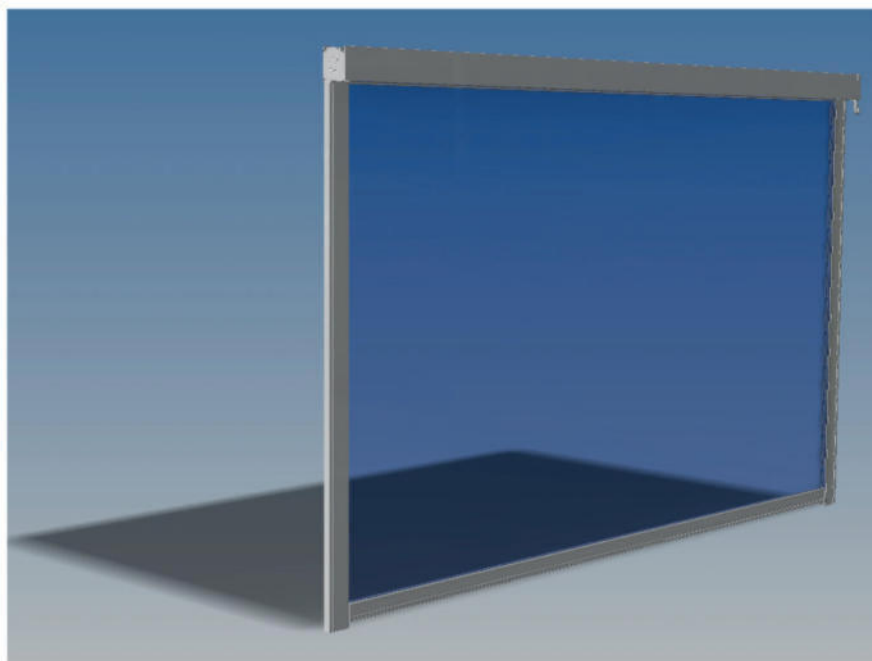

TENDA A CADUTA
TCL GAMMA

Tenda di chiusura laterale ERMETICA cassonata completa di guide l. 34 mm x p. 100 mm.
 Corredata di cassonetto di protezione e telo completamente in cristal con zip laterale.
 Particolarmente indicata per l'installazione su tunnel, gazebi e pergole.
 Il cassonetto offre la possibilita di inserire una tenda da arredamento.

Particolare piedino

Particolare guida

CE

Larghezza 400 Sporgenza 300

Classe secondo EN 13561:2009

1

Pressione di prova nominale p(N/m²)

70

arganello 7:1 inserito all'interno dei supporti e compreso nella larghezza.

Tcl Gamma

N.B. La misura minima realizzabile in larghezza per questo modello cm 150.

La parte ispezionabile viene posizionata verso l'interno.

Il telo viene realizzato di serie in cristal trasparente con zip. Le tende di larghezza superiore a cm 350 vengono consigliate con fasce laterali in pvc vinitex 3x3 con microsaldatura (parte a vista 12 circa cm).