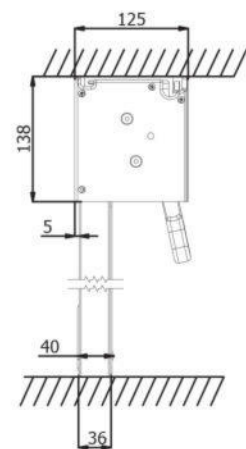

TCL GAMMA

CASSONETTO QUADRO

ral 9010

antracite

ral 1013

ral 7035

ral 8017

corten

arganello 7:1 inserito all'interno dei supporti e compreso nella larghezza.

Tcl Gamma

N.B. La misura minima realizzabile in larghezza per questo modello cm 150.

La parte ispezionabile viene posizionata verso l'interno.

Il telo viene realizzato di serie in cristal trasparente con zip. Le tende di larghezza superiore a cm 350 vengono consigliate con fasce laterali in pvc vinitex 3x3 con microsaldatura (parte a vista 12 circa cm).

*N.B. Il cristal è un prodotto soggetto alle variazioni termiche, con la conseguenza del dilatamento durante le stagioni calde ed il restringimento durante le stagioni fredde, pertanto ciò può creare nelle saldature delle pieghe, le quali non potranno in alcun modo essere ritenute difetti o motivo di contestazione del prodotto.

Vedi note a Pag. 228

INGOMBRI

Attacco a soffitto

OPTIONAL

Verniciature non di serie

Motori e automatismi

Tessuti diversi dal tempotest

Note comuni tende a caduta