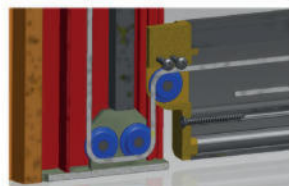

TENDA A CADUTA
TCL GAMMA

Tenda di chiusura laterale ERMETICA cassonata completa di guide l. 34 mm x p. 100 mm.
 Corredata di cassonetto di protezione e telo completamente in cristal con zip laterale.
 Particolarmente indicata per l'installazione su tunnel, gazebi e pergole.
 Il cassonetto offre la possibilita di inserire una tenda da arredamento.

Particolare piedino

Particolare guida

CE

Larghezza 400 Sporgenza 300

Classe secondo EN 13561:2009

1

Pressione di prova nominale p(N/m²)

70

arganello 7:1 inserito all'interno dei supporti e compreso nella larghezza.

Tcl Gamma

N.B. La misura minima realizzabile in larghezza per questo modello cm 150.

La parte ispezionabile viene posizionata verso l'interno.

Il telo viene realizzato di serie in cristal trasparente con zip. Le tende di larghezza superiore a cm 350 vengono consigliate con fasce laterali in pvc vinitex 3x3 con microsaldatura (parte a vista 12 circa cm).