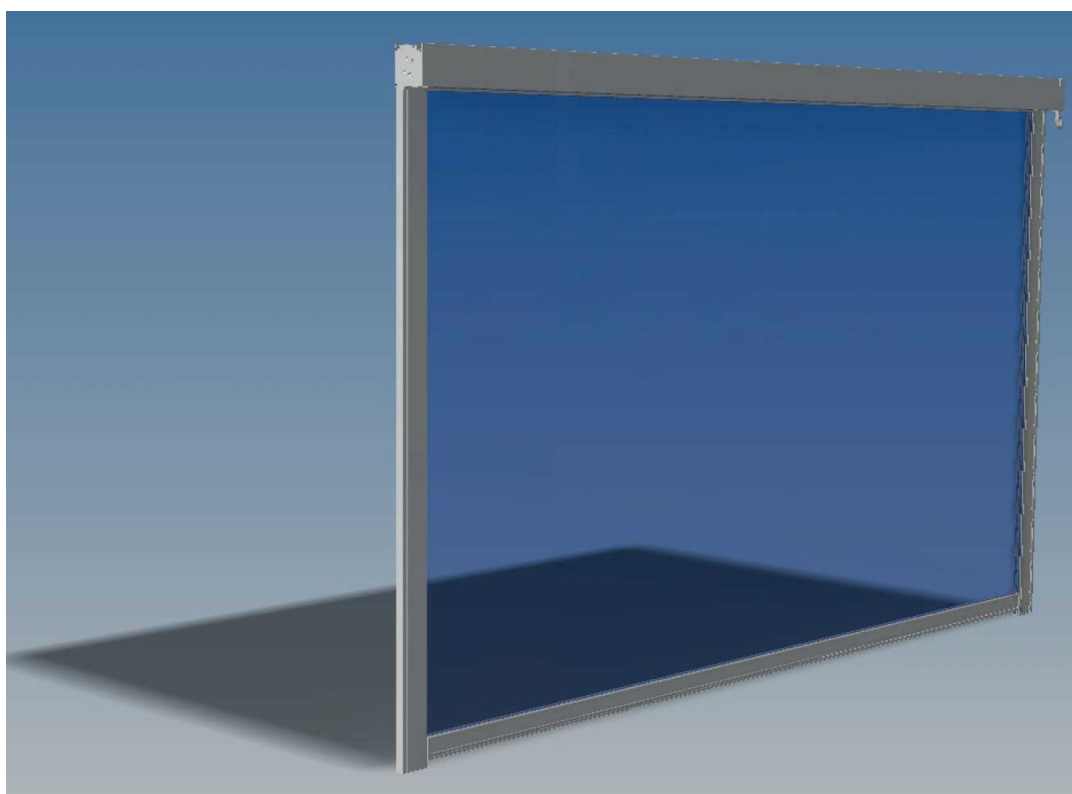

TENDA A CADUTA
TCL GAMMA

Tenda di chiusura laterale ERMETICA cassonata completa di guide l. 34 mm x p. 100 mm.
 Corredata di cassonetto di protezione e telo completamente in cristal con zip laterale.
 Particolarmente indicata per l'installazione su tunnel, gazebi e pergole.
 Il cassonetto offre la possibilita di inserire una tenda da arredamento.

Particolare piedino

Particolare guida

CE

Larghezza 400 Sporgenza 300

Classe secondo EN 13561:2009

1

Pressione di prova nominale p(N/m²)

70

arganello 7:1 inserito all'interno dei supporti e compreso nella larghezza.

Tcl Gamma

N.B. La misura minima realizzabile in larghezza per questo modello cm 150.

La parte ispezionabile viene posizionata verso l'interno.

Il telo viene realizzato di serie in cristal trasparente con zip. Le tende di larghezza superiore a cm 350 vengono consigliate con fasce laterali in pvc vinitex 3x3 con microsaldatura (parte a vista 12 circa cm).