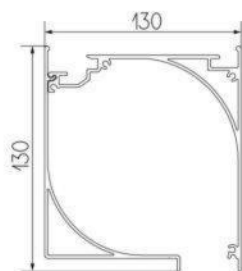

TENDA A CADUTA
TCL GAMMA

Tenda di chiusura laterale ERMETICA cassonata completa di guide l. 34 mm x p. 100 mm.
 Corredata di cassonetto di protezione e telo completamente in cristal con zip laterale.
 Particolarmente indicata per l'installazione su tunnel, gazebi e pergole.
 Il cassonetto offre la possibilita di inserire una tenda da arredamento.

Particolare piedino

Particolare guida

CE

Larghezza 400 Sporgenza 300

Classe secondo EN 13561:2009

1

Pressione di prova nominale p(N/m²)

70

arganello 7:1 inserito all'interno dei supporti e compreso nella larghezza.

Tcl Gamma

N.B. La misura minima realizzabile in larghezza per questo modello cm 150.

La parte ispezionabile viene posizionata verso l'interno.

Il telo viene realizzato di serie in cristal trasparente con zip. Le tende di larghezza superiore a cm 350 vengono consigliate con fasce laterali in pvc vinitex 3x3 con microsaldatura (parte a vista 12 circa cm).